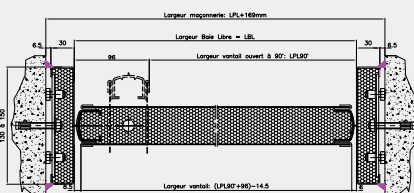

BÂTI

- Bâti tubulaire