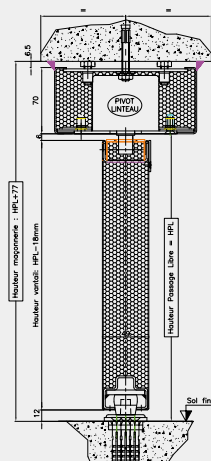

BÂTI

- Bâti tubulaire