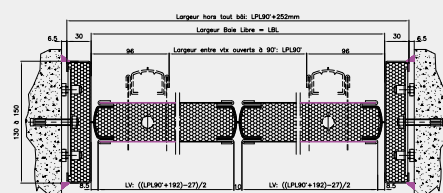

PORTE VA ET VIENT V05M/V05M2

SUPPORTS

- Montage bâti tubulaire métallique sur mur maçonné

DIMENSIONS

1. EI30 – 1 Vantail : L 1000 X 2800 mm*
   - EI60 – 1 vantail : L 1000 X 2200 mm
   - EI30 – 2 vantaux : L 2000 X 2800 mm*
   - EI60 – 2 vantaux : L 2360 X 2520 mm
2. *Avec avis de chantier

PIVOT LINTEAU

- GROOM GRL 200 (DAS ventouses intégrées)

FAUX PIVOT SOL

- DORMA réf. 7475

OCULUS

- Circulaire jusqu'à diamètre 400 mm
- Rectangulaire jusqu'à 270 x 770 mm
- Autres dimensions sur demande

DIVERS

- Protection basse INOX
- Contact de position EFF réf : 10405 ou autres sur demande

BÂTI

- Bâti tubulaire